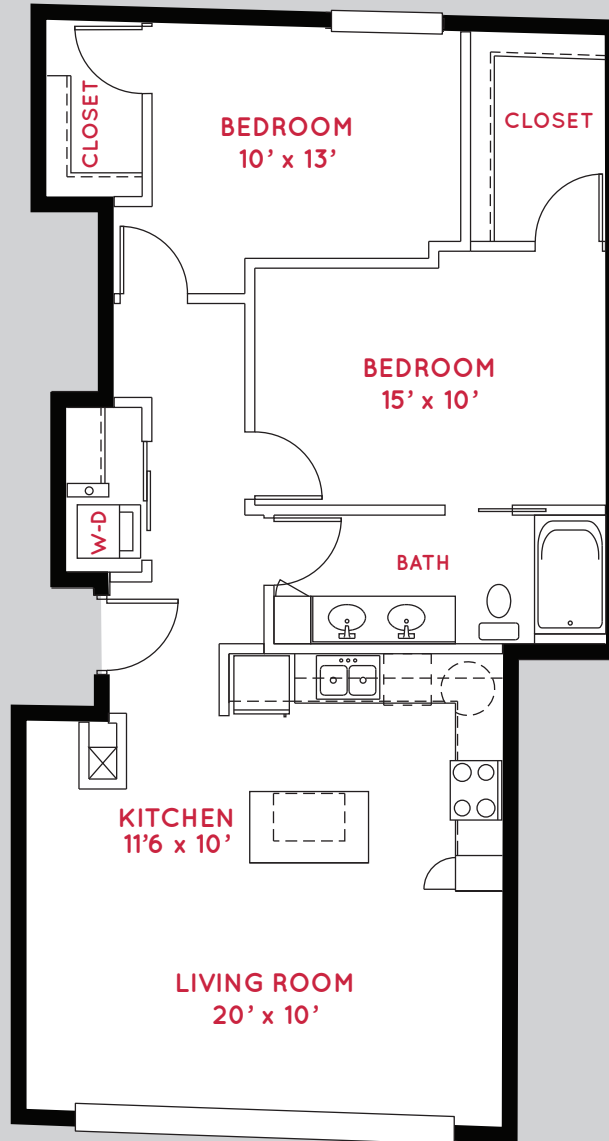

# Beard | Two Bedroom

1031 Sq. Ft.

---

---

---